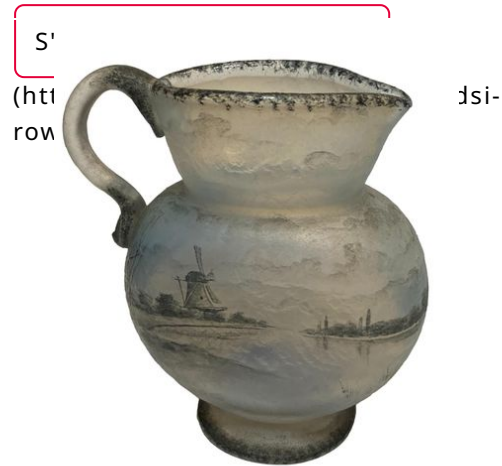

Travail Français Soliflore à corps tubulaire et base...

[\(/lot/148844/24328895-travail-francais-soliflore-a-csearch=&\)](/lot/148844/24328895-travail-francais-soliflore-a-csearch=&)

40 - 60 EUR

 Laisser un ordre

 Enchérir par téléphone

S'inscrire

<https://. row-lot->

.44#dsi-

173

[\(/lot/148844/24328896-emile-galle-18461904-vase-cornsearch=&\)](/lot/148844/24328896-emile-galle-18461904-vase-cornsearch=&)**EMILE GALLÉ (1846-1904)...**
(/LOT/148844/24328896-EMILE-GALLE-18461904-VASE-CORNSEARCH=&)

Emile Gallé (1846-1904) Vase cornet à col polylobé...

(/lot/148844/24328896-emile-galle-18461904-vase-cornsearch=&)

700 - 900 EUR

 Laisser un ordre

 Enchérir par téléphone

174

(/lot/148844/24328897-daum-nancy-pichet-miniature-asearch=&)